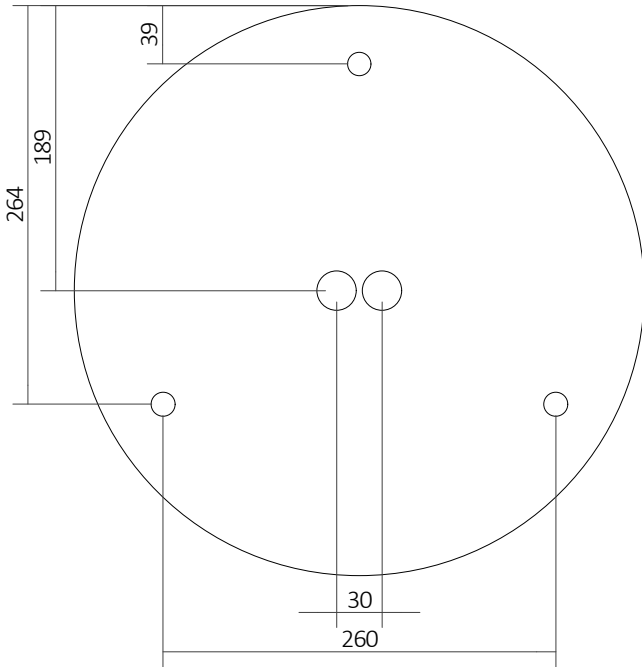

2 mm

1

2

3

4

6

7

8

9

10

			
	LED		
	Ø380: 12-35W		
	Isolationsklasse I / Insulation class I / Schutzklasse I / Isolationsklass I		
	IP21		
IK	IK06		
	Ø250: 2 kg / Ø320: 2,5 kg / Ø380: 3 kg		
	Se vedligeholdelses vejledning / See maintenance instructions / Siehe Wartungsanweisungen / Se underhållsinstruktioner		
	<p>Montering/udskiftning må kun udføres af producenten eller aut. el-installatør / Installation/replacement must only be carried out by the manufacturer or by an electrician / Die Installation/der Austausch darf nur vom Hersteller oder von einem Elektriker durchgeführt werden / Installation / utbyte får endast utföras av tillverkaren eller av en behörig elektriker</p>		