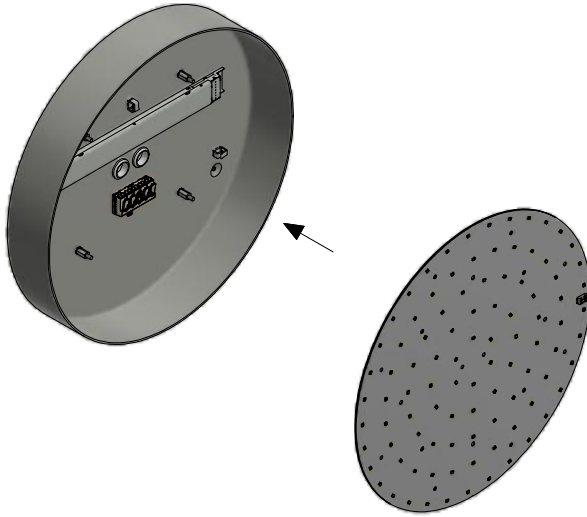

ACTA L53

Væg-/loftlampe / Wall/Ceiling lamp / Wandle-/deckenleuchte /
Vägg-/taklampa

Monteringsvejledning / Mounting instructions /
Installationsanleitung / Installationsinstruktioner

Værktøj / Tool / Werkzeug / Verktøj:

2 mm

1

2

3

4

6

7

8

9

10

			
	LED		
	Ø380: 12-35W		
	Isolationsklasse I / Insulation class I / Schutzklasse I / Isolationsklass I		
	IP21		
IK	IK06		
	Ø250: 2 kg / Ø320: 2,5 kg / Ø380: 3 kg		
	Se vedligeholdelses vejledning / See maintenance instructions / Siehe Wartungsanweisungen / Se underhållsinstruktioner		
	<p>Montering/udskiftning må kun udføres af producenten eller aut. el-installatør / Installation/replacement must only be carried out by the manufacturer or by an electrician / Die Installation/der Austausch darf nur vom Hersteller oder von einem Elektriker durchgeführt werden / Installation / utbyte får endast utföras av tillverkaren eller av en behörig elektriker</p>		