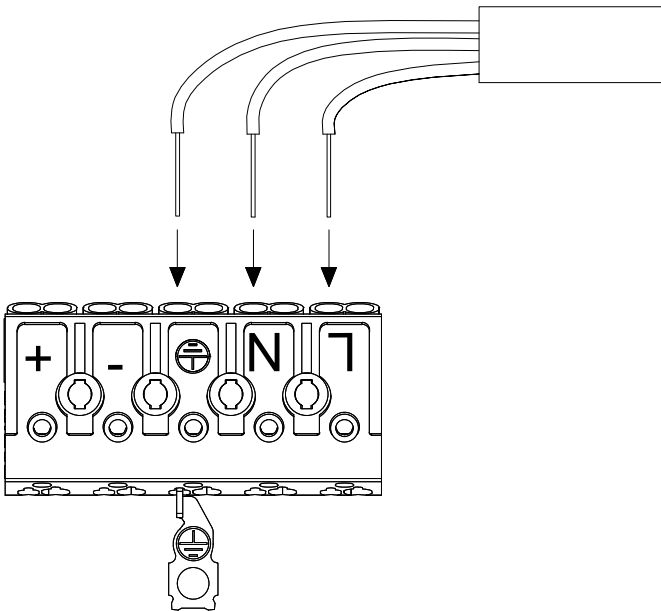

ACTA L53

Væg-/loftlampe / Wall/Ceiling lamp / Wandle-/deckenleuchte /
Vägg-/taklampa

Monteringsvejledning / Mounting instructions /
Installationsanleitung / Installationsinstruktioner

Værktøj / Tool / Werkzeug / Verktøj:

2 mm

1

2

3

4

6

7

8

9

10

			
	LED		
	Ø380: 12-35W		
	Isolationsklasse I / Insulation class I / Schutzklasse I / Isolationsklass I		
	IP21		
IK	IK06		
	Ø250: 2 kg / Ø320: 2,5 kg / Ø380: 3 kg		
	Se vedligeholdelses vejledning / See maintenance instructions / Siehe Wartungsanweisungen / Se underhållsinstruktioner		
	<p>Montering/udskiftning må kun udføres af producenten eller aut. el-installatør / Installation/replacement must only be carried out by the manufacturer or by an electrician / Die Installation/der Austausch darf nur vom Hersteller oder von einem Elektriker durchgeführt werden / Installation / utbyte får endast utföras av tillverkaren eller av en behörig elektriker</p>		