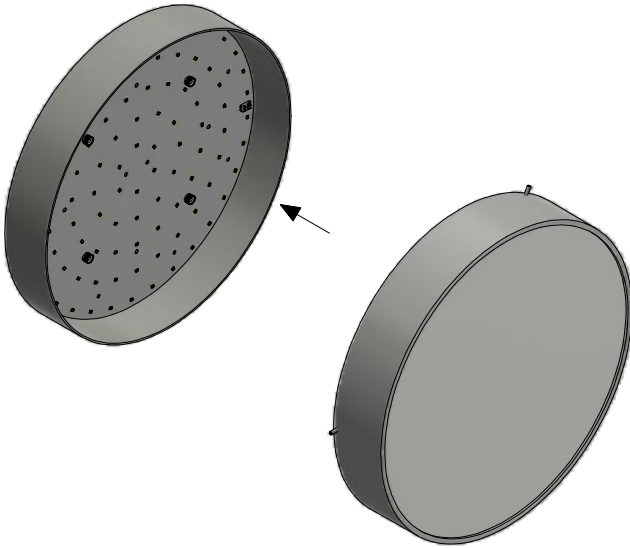

ACTA L53

Væg-/loftlampe / Wall/Ceiling lamp / Wandle-/deckenleuchte /
Vägg-/taklampa

Monteringsvejledning / Mounting instructions /
Installationsanleitung / Installationsinstruktioner

Værktøj / Tool / Werkzeug / Verktøj:

2 mm

1

2

3

4

6

7

8

9

10

			
	LED		
	Ø380: 12-35W		
	Isolationsklasse I / Insulation class I / Schutzklasse I / Isolationsklass I		
	IP21		
IK	IK06		
	Ø250: 2 kg / Ø320: 2,5 kg / Ø380: 3 kg		
	Se vedligeholdelses vejledning / See maintenance instructions / Siehe Wartungsanweisungen / Se underhållsinstruktioner		
	<p>Montering/udskiftning må kun udføres af producenten eller aut. el-installatør / Installation/replacement must only be carried out by the manufacturer or by an electrician / Die Installation/der Austausch darf nur vom Hersteller oder von einem Elektriker durchgeführt werden / Installation / utbyte får endast utföras av tillverkaren eller av en behörig elektriker</p>		