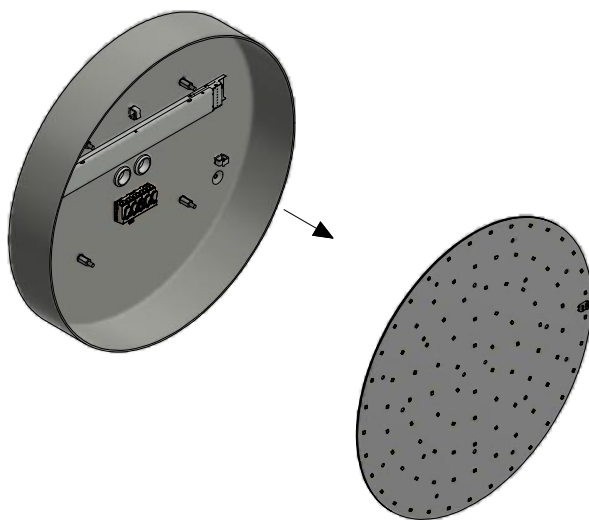

ACTA L53

Væg-/loftlampe / Wall/Ceiling lamp / Wandle-/deckenleuchte /
Vägg-/taklampa

Monteringsvejledning / Mounting instructions /
Installationsanleitung / Installationsinstruktioner

Værktøj / Tool / Werkzeug / Verktøj:

2 mm

1

2

3

4

6

7

8

9

10

			
	LED		
	Ø380: 12-35W		
	Isolationsklasse I / Insulation class I / Schutzklasse I / Isolationsklass I		
	IP21		
IK	IK06		
	Ø250: 2 kg / Ø320: 2,5 kg / Ø380: 3 kg		
	Se vedligeholdelses vejledning / See maintenance instructions / Siehe Wartungsanweisungen / Se underhållsinstruktioner		
	<p>Montering/udskiftning må kun udføres af producenten eller aut. el-installatør / Installation/replacement must only be carried out by the manufacturer or by an electrician / Die Installation/der Austausch darf nur vom Hersteller oder von einem Elektriker durchgeführt werden / Installation / utbyte får endast utföras av tillverkaren eller av en behörig elektriker</p>		