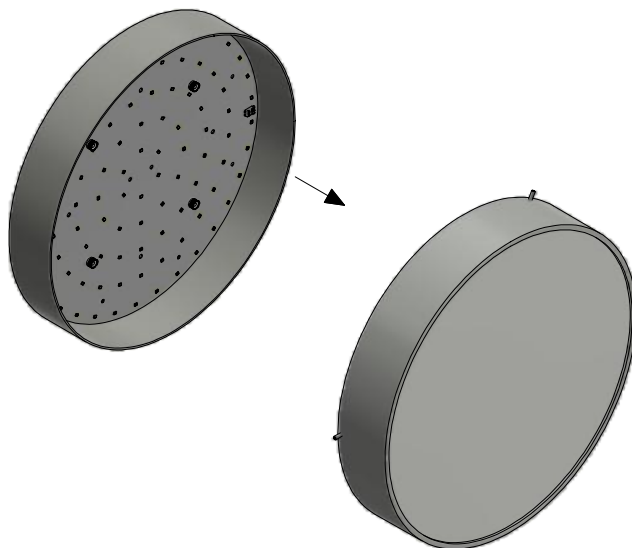

ACTA L53

Væg-/loftlampe / Wall/Ceiling lamp / Wandle-/deckenleuchte /
Vägg-/taklampa

Monteringsvejledning / Mounting instructions /
Installationsanleitung / Installationsinstruktioner

Værktøj / Tool / Werkzeug / Verktøj:

2 mm

1

2

3

4

6

7

8

9

10

			
	LED		
	Ø380: 12-35W		
	Isolationsklasse I / Insulation class I / Schutzklasse I / Isolationsklass I		
	IP21		
IK	IK06		
	Ø250: 2 kg / Ø320: 2,5 kg / Ø380: 3 kg		
	Se vedligeholdelses vejledning / See maintenance instructions / Siehe Wartungsanweisungen / Se underhållsinstruktioner		
	<p>Montering/udskiftning må kun udføres af producenten eller aut. el-installatør / Installation/replacement must only be carried out by the manufacturer or by an electrician / Die Installation/der Austausch darf nur vom Hersteller oder von einem Elektriker durchgeführt werden / Installation / utbyte får endast utföras av tillverkaren eller av en behörig elektriker</p>		