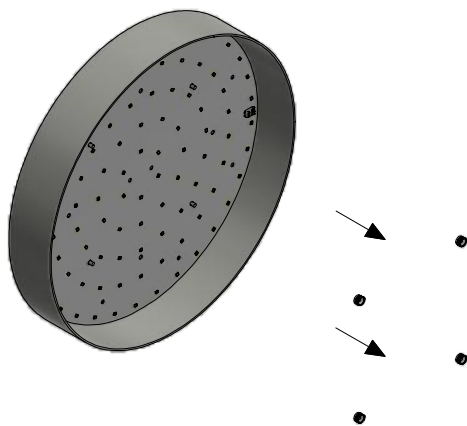

2 mm

1

2

3

4

6

7

8

9

10

			
	LED		
	Ø380: 12-35W		
	Isolationsklasse I / Insulation class I / Schutzklasse I / Isolationsklass I		
	IP21		
IK	IK06		
	Ø250: 2 kg / Ø320: 2,5 kg / Ø380: 3 kg		
	Se vedligeholdelses vejledning / See maintenance instructions / Siehe Wartungsanweisungen / Se underhållsinstruktioner		
	<p>Montering/udskiftning må kun udføres af producenten eller aut. el-installatør / Installation/replacement must only be carried out by the manufacturer or by an electrician / Die Installation/der Austausch darf nur vom Hersteller oder von einem Elektriker durchgeführt werden / Installation / utbyte får endast utföras av tillverkaren eller av en behörig elektriker</p>		