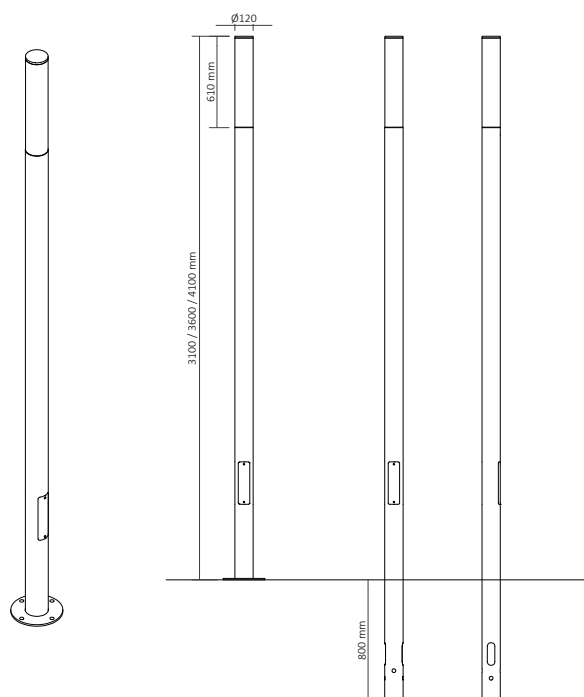

COVER L303

COVER L303 - LYKTSTOLPE

Design: Luplau & Poulsen Arkitekter

Ljusspridning	Indirekt, symmetrisk eller asymmetrisk ljusspridning
Material	Mast i varmgalvaniserat stål, kan dessutom pulverlackeras Pulverlackerad topp RAL 9007
Optik/reflektor	Klar stötsäker akrylavskärmning. UV- beständig Polerad reflektor för symmetrisk eller asymmetrisk ljusspridning
Höjd	3100 mm / 3600 mm / 4100 mm
Ljuskälla	LED 29W/830/3737Lm. 50Khrs
Montering	För nedgjutning eller flänsmontering.
Anslutning	3 kablar max 5x10 mm ² Säkringsbox och säkring medföljer
CE	
Klassificering:	IP54. IK10. Isolationsklass II Vikt 40 / 45 / 50 kg.