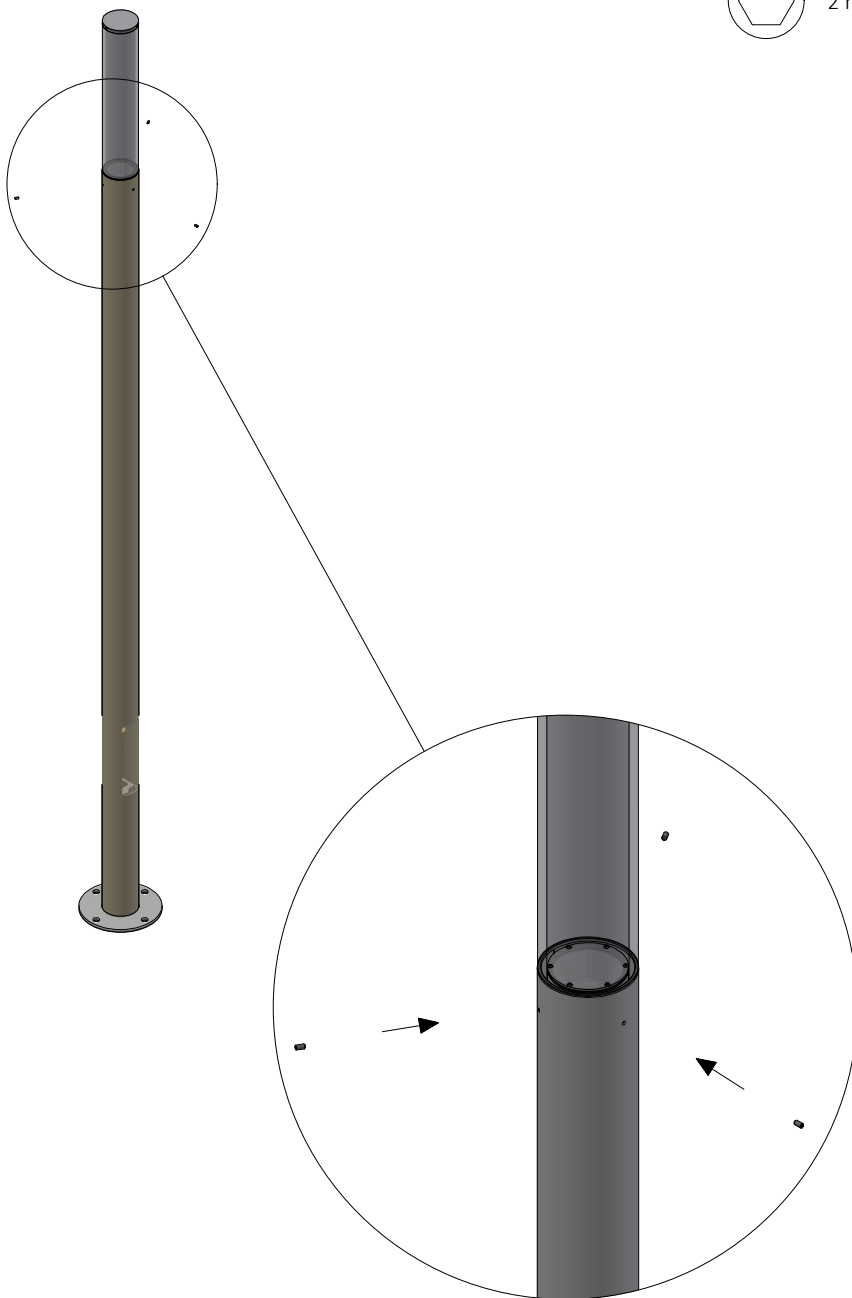

COVER L303

Parklampe / Post lights / Mastleuchte / Lyktstolper

Monteringsvejledning / Mounting instructions /
Installationsanleitung / Installationsinstruktioner

Værktøj / Tool / Werkzeug / Verktøy:

2 mm

4 mm

1

4 mm

2-A

2-B

Se montage af master

Se monteringsvejledning / See mounting instructions / Siehe
Installationsanleitung / Se Installationsinstruktioner nr. 19651000-96

2-C

Se monteringsvejledning / See mounting instructions / Siehe
Installationsanleitung / Se Installationsinstruktioner nr. 19651000-96

3

4

2 mm

5

Isolationsklasse II / Insulation class II /
Schutzklasse II / Isolationsklass II

6

4 mm

LED