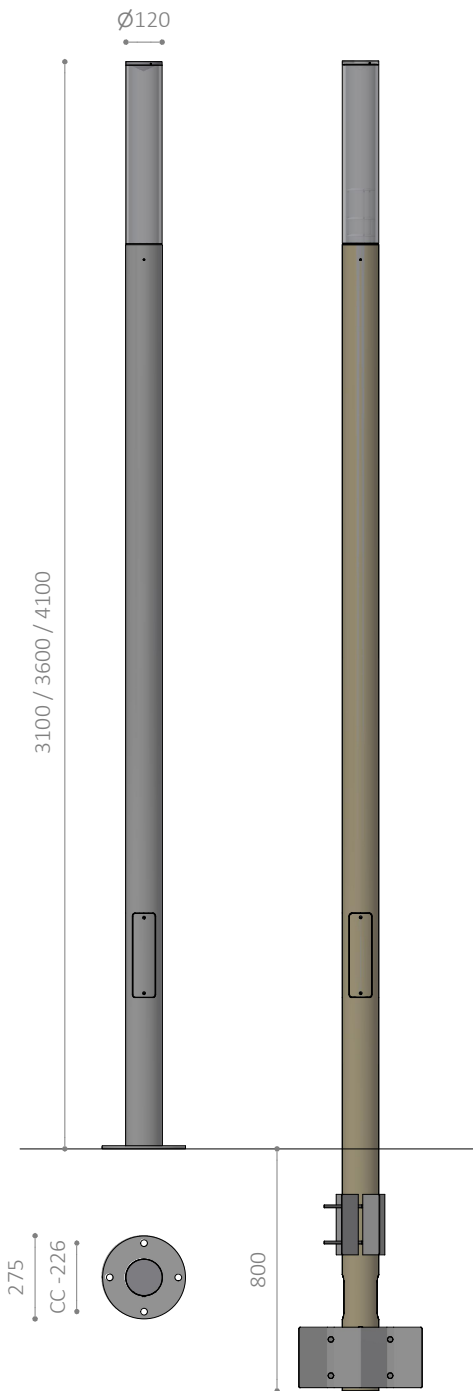

COVER L303

Parklampe / Post lights / Mastleuchte / Lyktstolper

Monteringsvejledning / Mounting instructions /
Installationsanleitung / Installationsinstruktioner

Værktøj / Tool / Werkzeug / Verktøy:

2 mm

4 mm

1

4 mm

2-A

2-B

Se montage af master

Se monteringsvejledning / See mounting instructions / Siehe
Installationsanleitung / Se Installationsinstruktioner nr. 19651000-96

2-C

Se monteringsvejledning / See mounting instructions / Siehe
Installationsanleitung / Se Installationsinstruktioner nr. 19651000-96