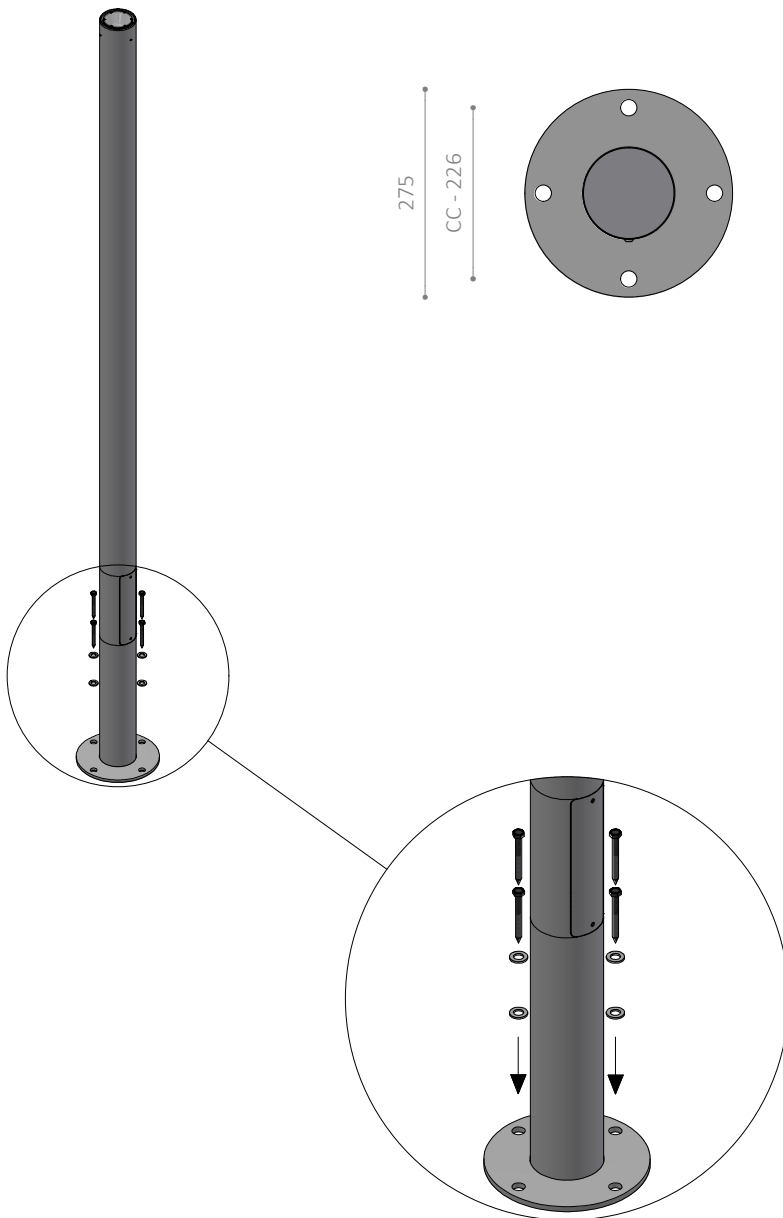

COVER L303

Parklampe / Post lights / Mastleuchte / Lyktstolper

Monteringsvejledning / Mounting instructions /
Installationsanleitung / Installationsinstruktioner

Værktøj / Tool / Werkzeug / Verktøy:

2 mm

4 mm

1

4 mm

2-A

2-B

Se montage af master

Se monteringsvejledning / See mounting instructions / Siehe
Installationsanleitung / Se Installationsinstruktioner nr. 19651000-96

2-C

Se monteringsvejledning / See mounting instructions / Siehe
Installationsanleitung / Se Installationsinstruktioner nr. 19651000-96