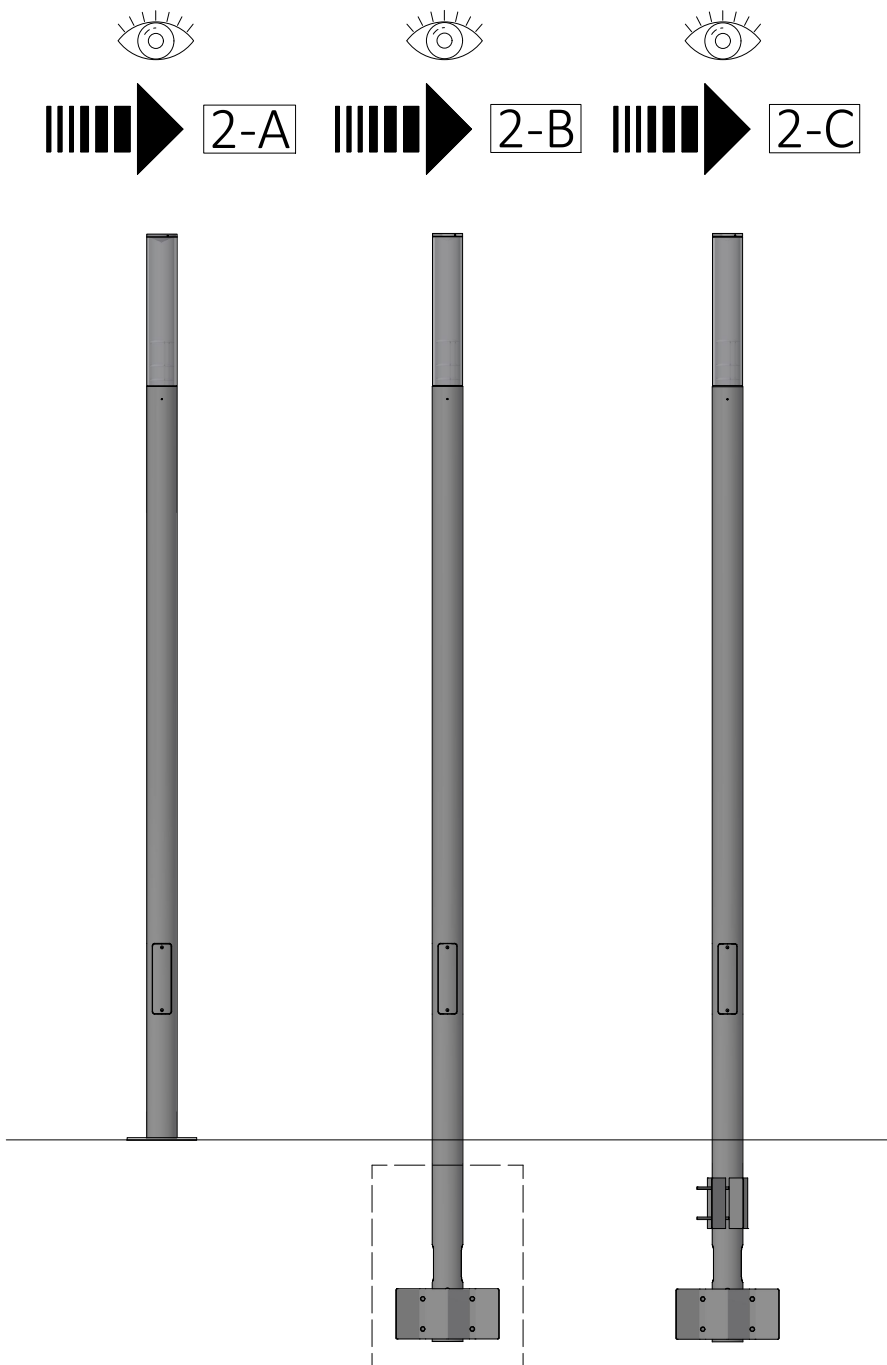

COVER L303

Parklampe / Post lights / Mastleuchte / Lyktstolper

Monteringsvejledning / Mounting instructions /
Installationsanleitung / Installationsinstruktioner

Værktøj / Tool / Werkzeug / Verktøy:

2 mm

4 mm

1

4 mm

2-A

2-B

Se montage af master

Se monteringsvejledning / See mounting instructions / Siehe
Installationsanleitung / Se Installationsinstruktioner nr. 19651000-96

2-C

Se monteringsvejledning / See mounting instructions / Siehe
Installationsanleitung / Se Installationsinstruktioner nr. 19651000-96

3

4

2 mm

5

Isolationsklasse II / Insulation class II /
Schutzklasse II / Isolationsklass II

6

4 mm

LED