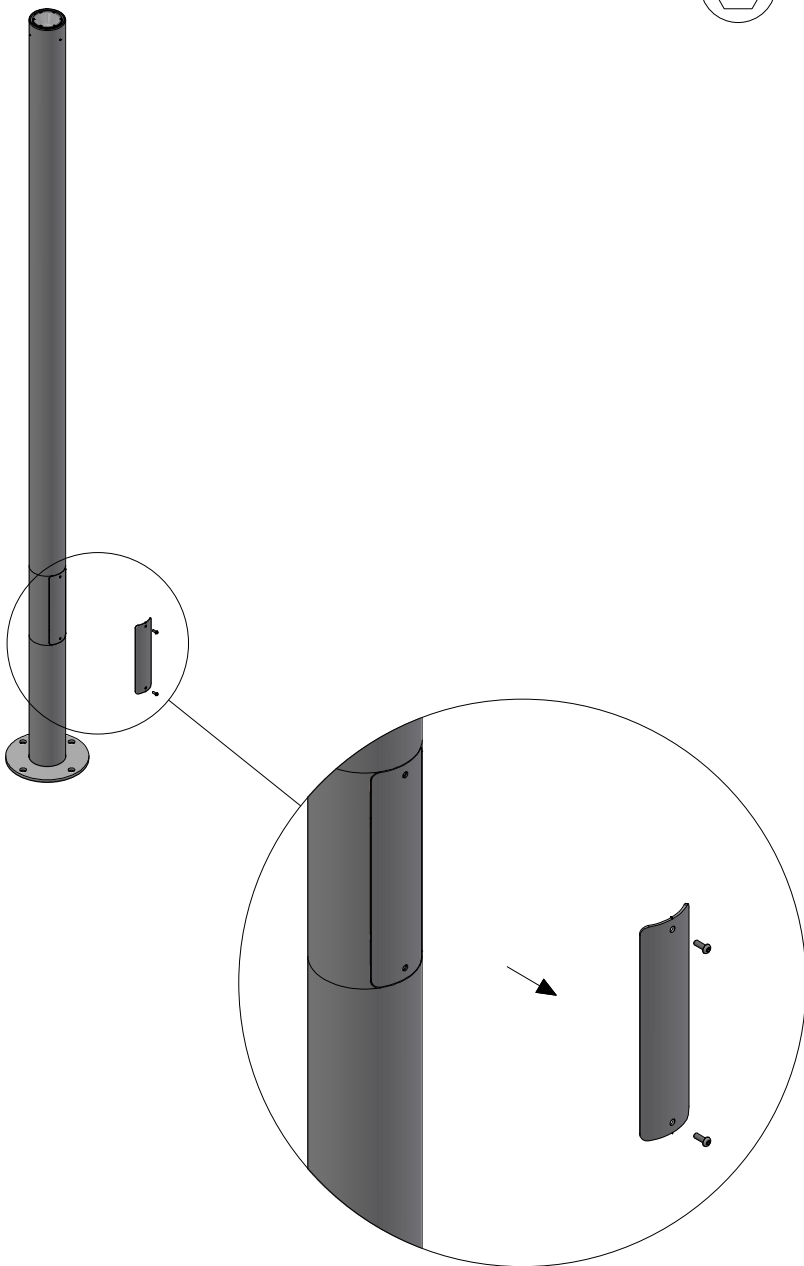

COVER L303

Parklampe / Post lights / Mastleuchte / Lyktstolper

Monteringsvejledning / Mounting instructions /
Installationsanleitung / Installationsinstruktioner

Værktøj / Tool / Werkzeug / Verktøy:

2 mm

4 mm

1

4 mm

2-A

2-B

Se montage af master

Se monteringsvejledning / See mounting instructions / Siehe
Installationsanleitung / Se Installationsinstruktioner nr. 19651000-96

2-C

Se monteringsvejledning / See mounting instructions / Siehe
Installationsanleitung / Se Installationsinstruktioner nr. 19651000-96