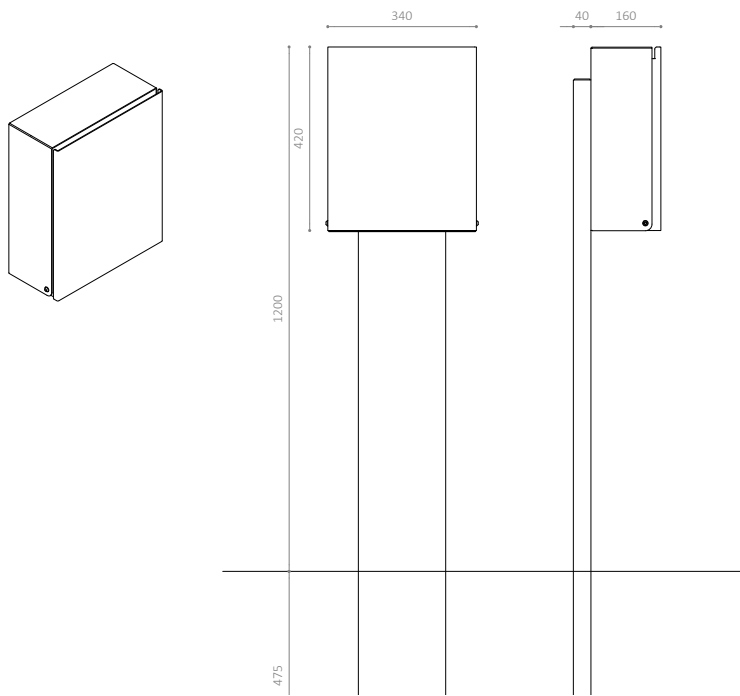

OUTFIT L990

OUTFIT L990 - BREVLÅDA

DESIGN: ANNE QVIST DESIGN OFFICE

MATERIAL

Aluminium, pulverlackerad

MÅTT

Dimensioner: H:420 x B:340 x D:160 mm

Vikt: 6,7 kg