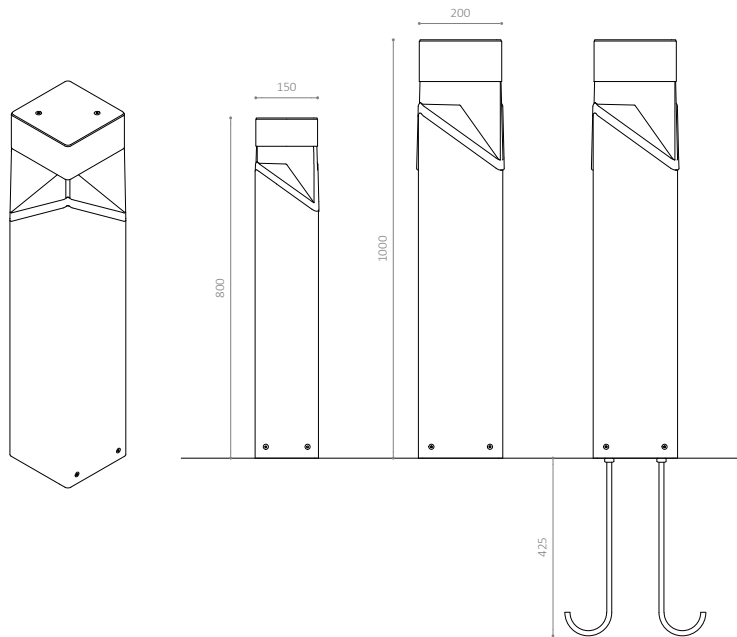

FACET L104 - POLLARE

DESIGN: JAN FUGL & KAI HANSEN

LJUSFÖRDELNING

Unik reflektordesign ger en indirekt och asymmetrisk ljusfördelning

MATERIAL

Lamphus: Varmförzinkat stål eller pulverlackerat varmförzinkat stål

Avskärmning: Slagtålig polykarbonat, klar

MÅTT

Höjd: 1000 mm
Bred: 200 x 200 mm
Vikt: 32 kg

LJUSFLÖDE

Luminous efficacy: 31 Lm/W
Lumen, 80 Ra: 3000K: 835 LM, 4000K: 877 LM

LJUSKÄLLA

LED typ: Bridgelux VERO SE series Gen7
Livslängd: >100.000 timmar vid Ta 25° C.
L80B10

System förbrukning: 27W
Färgtemperatur: 3000K, 4000K
Färgåtergivning: CRI >80
Färgnoggrannhet: 3 steps SDCM

DRIVER

Driver typ: Mean Well LPF
Livslängd: >50.000 timmar
Överspänningskydd: Inget
Styrning: Ingen

MONTAGE

Invändig dold fotplatta med 4 nedgjutningsankare. Nedgjutningsankare medföljer

ANSLUTNING

3 kablar max 5x10 mm². Säkringsbox och säkring medföljer

KLASSIFICERING

IP54, IK10, Isolationsklass II