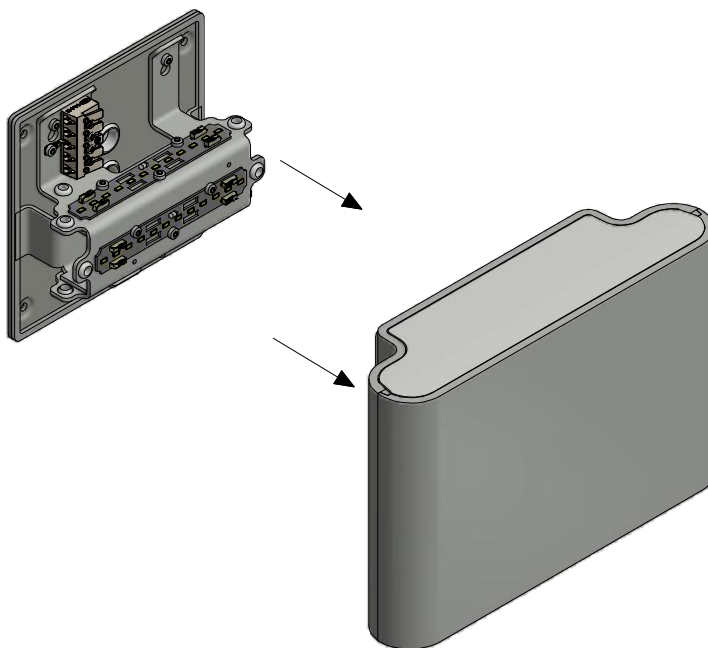

OUTFIT L900

Væglampe / Wall lamp / Wandleuchte / Vägglampa

Monteringsvejledning / Mounting instructions /
Installationsanleitung / Installationsinstruktioner

Værktøj / Tool / Werkzeug / Verktøj:

2,5 mm

1

2,5 mm

2

3

4

5

6

7

8

LED