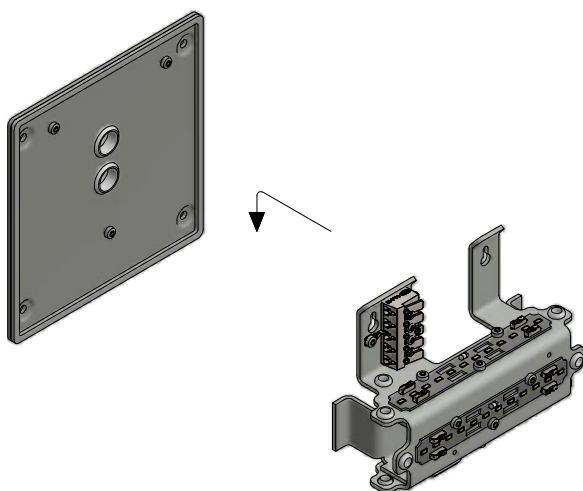

OUTFIT L900

Væglampe / Wall lamp / Wandleuchte / Vägglampa

Monteringsvejledning / Mounting instructions /
Installationsanleitung / Installationsinstruktioner

Værktøj / Tool / Werkzeug / Verktøj:

2,5 mm

1

2,5 mm

2

3

4

5

6

7

8

LED