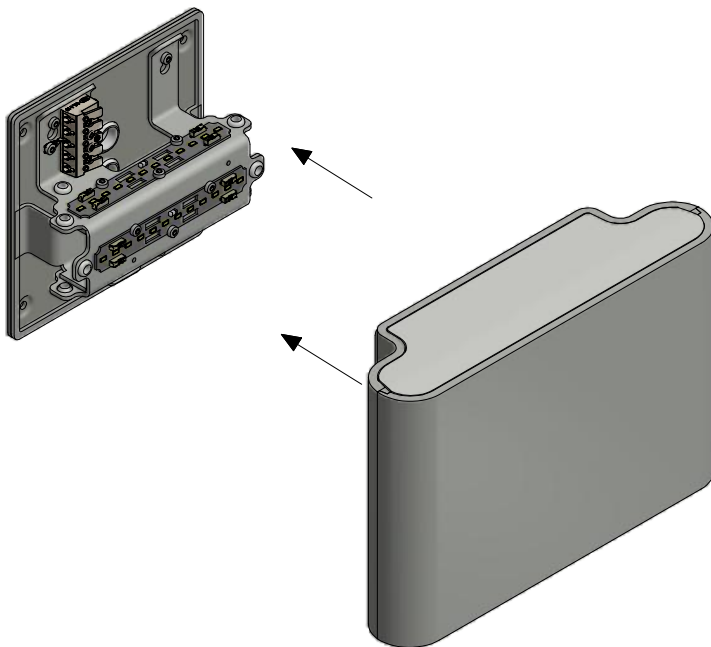

OUTFIT L900

Væglampe / Wall lamp / Wandleuchte / Vägglampa

Monteringsvejledning / Mounting instructions /
Installationsanleitung / Installationsinstruktioner

Værktøj / Tool / Werkzeug / Verktøj:

2,5 mm

1

2,5 mm

2

3

4

5

6

7

8

LED