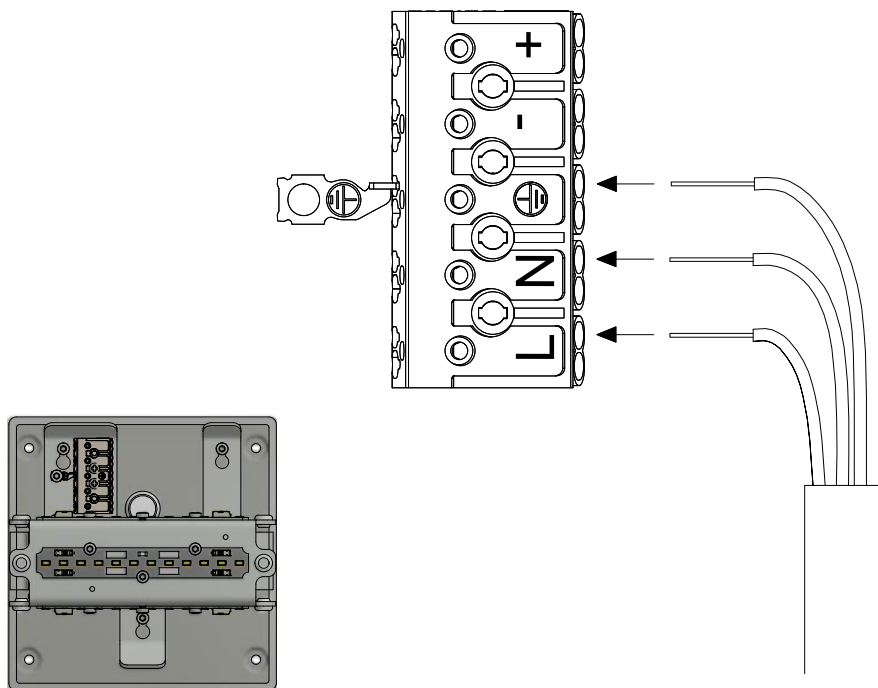

OUTFIT L900

Væglampe / Wall lamp / Wandleuchte / Vägglampa

Monteringsvejledning / Mounting instructions /
Installationsanleitung / Installationsinstruktioner

Værktøj / Tool / Werkzeug / Verktøj:

2,5 mm

1

2,5 mm

2

3

4

5

6

7

8

LED