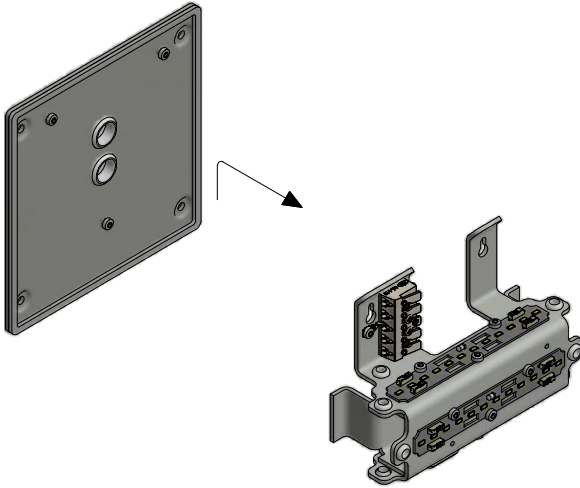

OUTFIT L900

Væglampe / Wall lamp / Wandleuchte / Vägglampa

Monteringsvejledning / Mounting instructions /
Installationsanleitung / Installationsinstruktioner

Værktøj / Tool / Werkzeug / Verktøj:

2,5 mm

1

2,5 mm

2

3

4

5

6

7

8

LED